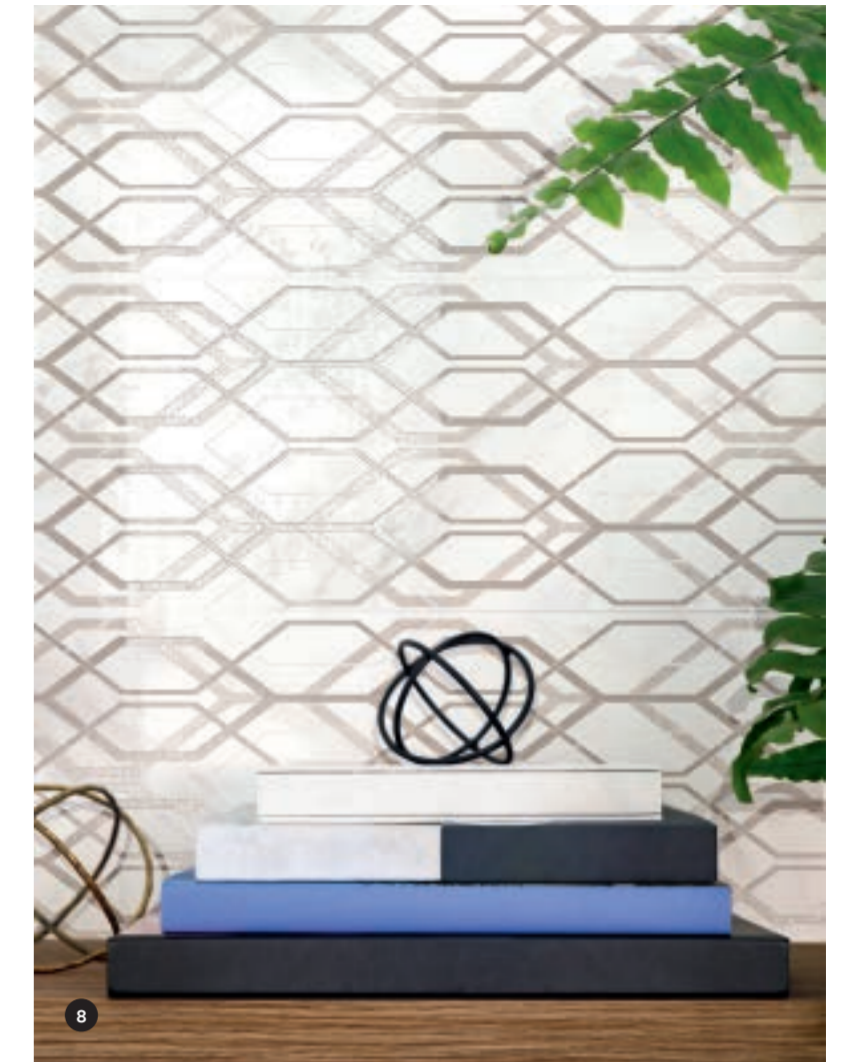

5 M4P2 Marbleplay White Struttura Mikado 3D Rett. 30x90