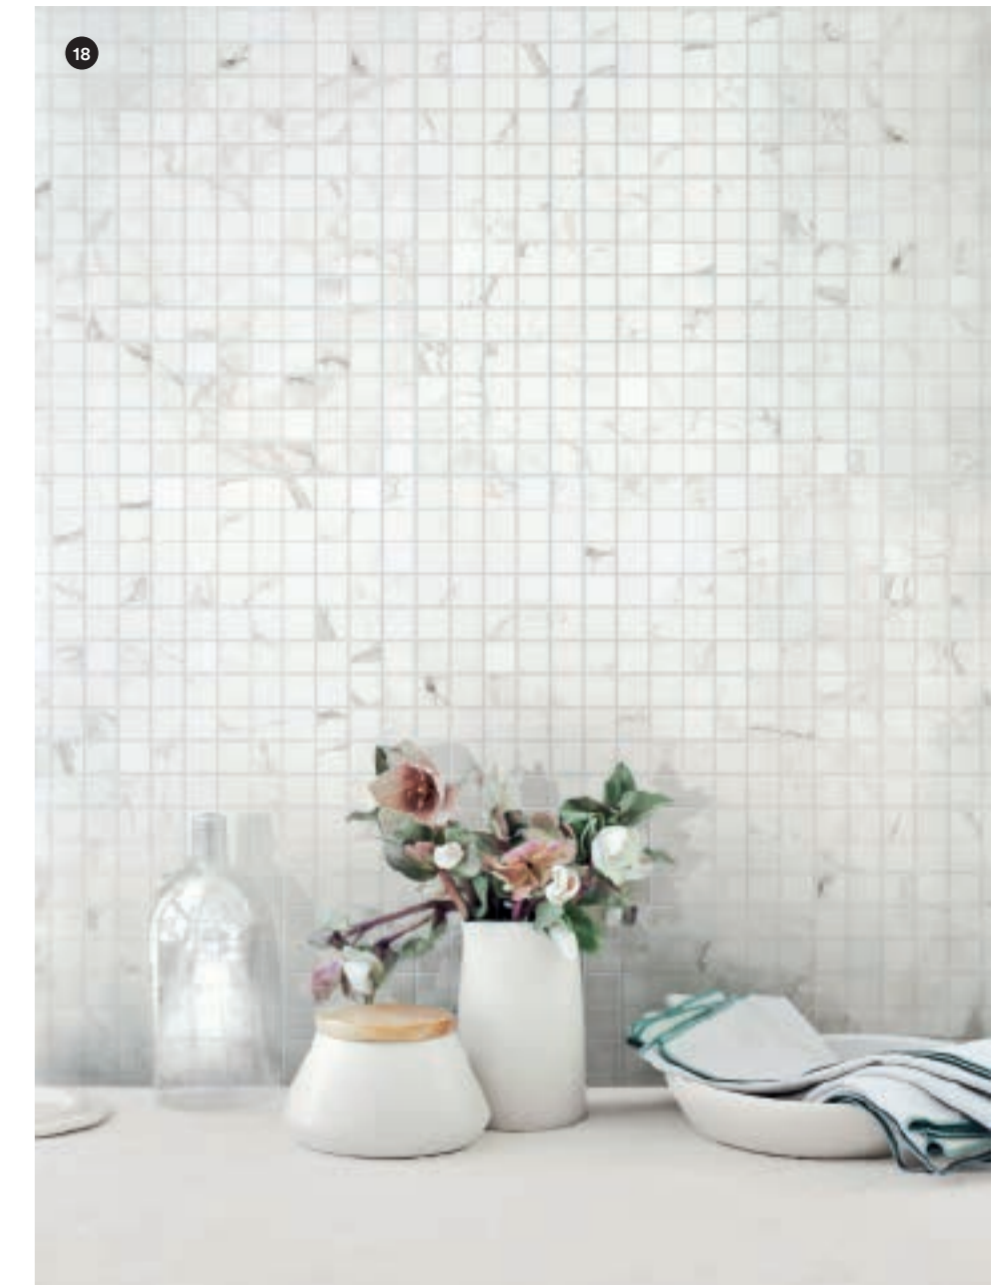

14 **M4NV** Marbleplay Statuarietto Rett. 30x90
M4RT Marbleplay Listello Titanio 1x90
M4J9 Colorplay Blue Rett. 30x90

11

12

14

MARBLE LOOK

- 15 M4NZ Marbleplay Marfil Rett. 30x90
M5LR Marbleplay Listello Classic Marfil 12x30
M5LL Marbleplay Decoro Classic Marfil 30x90
M4LP Marbleplay Marfil Lux Rett. 58x116
- 16 M4LN Marbleplay Ivory Lux Rett. 58x116
- 17 M4NW Marbleplay Calacatta Rett. 30x90
M4P4 Marbleplay Calacatta Struttura Mikado 3D Rett. 30x90
- 18 M4PQ Marbleplay Mosaico Statuarietto 30x30
- 19 M4PF Marbleplay Ivory Struttura Gem 3D Rett. 30x90
M4LT Marbleplay Ivory Lux Rett. 58x58